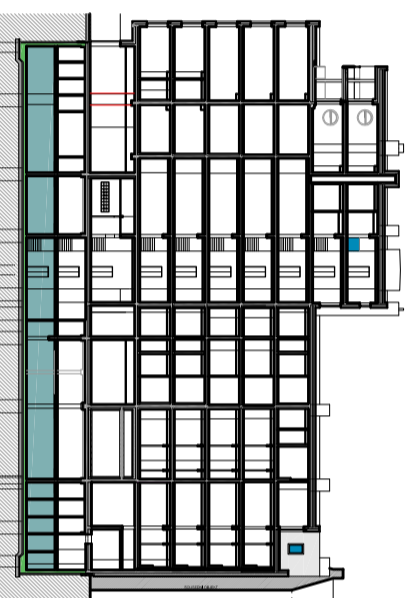

SKLEPNÍ KÓJE	
S.02.01	4,60 m ²
S.02.02	2,80 m ²
S.02.03	4,50 m ²
S.02.04	4,40 m ²
S.02.05	3,60 m ²
S.02.06	2,80 m ²
S.02.07	2,20 m ²
S.02.08	2,90 m ²
S.02.09	4,60 m ²
S.02.10	4,70 m ²
S.02.11	3,10 m ²

SCHEMATICKÝ ŘEZ

PŮDORYS 1:125