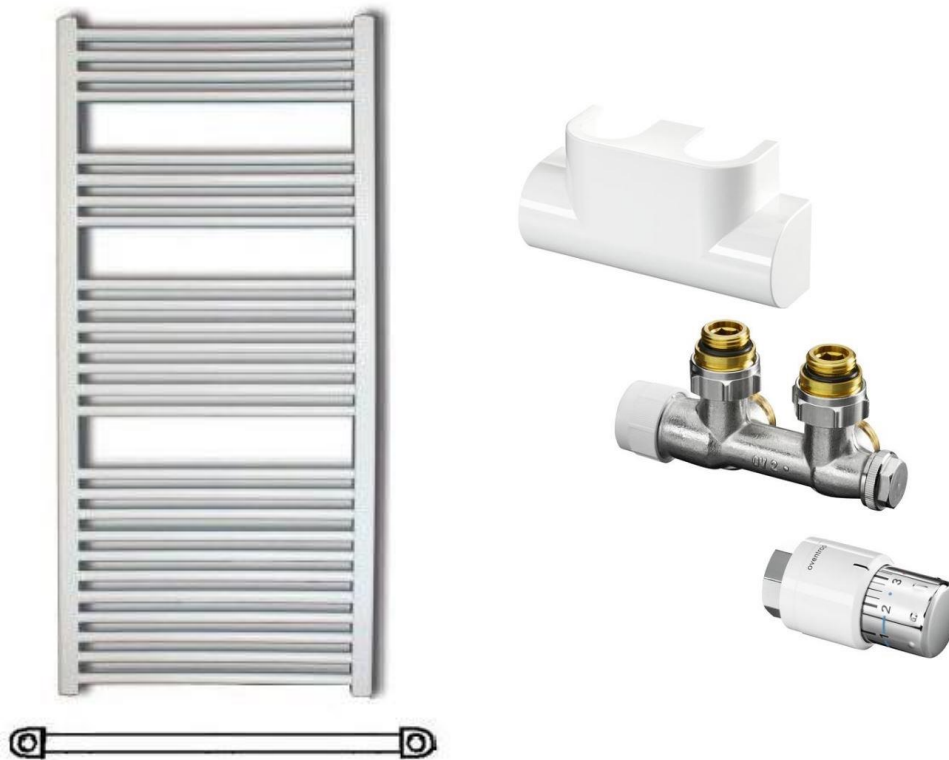

- **Sedátko WC Ideal Standard duraplastové
Tesi ultra ploché bílá + Ovládací deska -
Concept Sigma01 bílá**

- **Vanička litý mramor - čtvrtkruh Concept 100 včetně nožiček 90x90 cm, R500 bílá**

- **Zástěna sprchová čtvrtkruh - sklo
Concept 100 NEW 900x900x1900/R500
mm stříbrná matná/čiré AP**

- **Vanička litý mramor - čtverec Concept 100 včetně nožiček 90x90 cm bílá**

- **Zástěna sprchová dveře - sklo Concept 100 NEW, posuvné 2-dílné s pevným segmentem 900x1900 mm stříbrná matná/čiré AP**

- **Vanička litý mramor Polysan - FLEXIA
120x90x3 cm bílá**

- **Zástěna sprchová dveře - sklo Concept 100 NEW, posuvné 1-dílné s pevným segmentem 1200x1900 mm stříbrná matná/čiré AP**

- **Baterie sprchová - nástěnná páková
Concept 100 NEW bez příslušenství
rozteč 150 mm chrom**

- **Sprcha sprchový set - Concept 100 New tyč, 1 polohová sprcha s hadicí 700 mm chrom**

- Radiátor koupelnový Korado -Koralux Linear Max – středové připojení - bílá.
- **Velikost dle typu bytu**

Dlažba Imola Creative Concrete