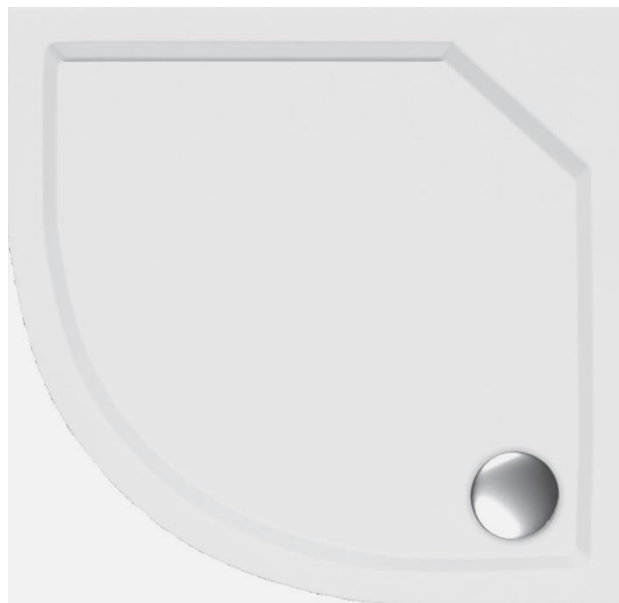

- **Sprcha sprchový set - Concept 100 New vanový set, ruční sprcha, držák, hadice chrom**

- **Umyvadlo klasické - s otvorem Concept Cube 2.0 60x46 cm bílá**

- **Umývatko klasické Ideal Standard s otvorem Connect Arc 35x26cm bílé**

- **Baterie umyvadlová - stojánková páková
Concept 200 NEW s odtok. garniturou 115
mm chrom**

- **Sifon umyvadlový , mosazný Easy lahvový
5/4",32 mm chrom**

- **WC závěsné Ideal Standard odpad vodorovný Tesi hluboké splachování 360x530x340 mm bílá + Sedátko WC Ideal Standard duraplastové Tesi ultra ploché bílá**

- **Sedátko WC Ideal Standard duraplastové
Tesi ultra ploché bílá + Ovládací deska -
Concept Sigma01 bílá**

- **Vanička litý mramor - čtvrtkruh Concept 100 včetně nožiček 90x90 cm, R500 bílá**

- **Zástěna sprchová čtvrtkruh - sklo
Concept 100 NEW 900x900x1900/R500
mm stříbrná matná/čiré AP**

- **Zástěna sprchová dveře - sklo Concept 100 NEW, posuvné 1-dílné s pevným segmentem 1200x1900 mm stříbrná matná/čiré AP**

- **Baterie sprchová - nástěnná páková
Concept 100 NEW bez příslušenství
rozteč 150 mm chrom**