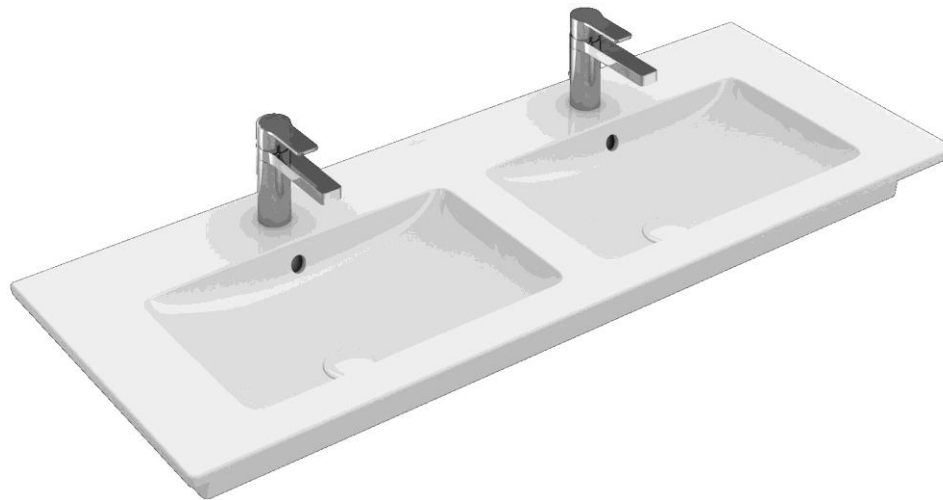

Křenová 7-8NP STANDARD

Přehled zařizovacích předmětů
Přehled obkladů dlažeb

- **Vana V&B Wellness klasická Oberon
vč.noh quarylová 180x80cm bílá**

- **Baterie vanová Grohe nástěnná páková
Essence se sprchovým setem 150 mm
chrom**

- **Umyvadlo nábytkové Villeroy & Boch s otvorem Verity Line 600x500 mm Bílá Alpin**

- **Umyvadlo nábytkové Villeroy & Boch s
otvorem Verity Line dvojumyvadlo
1300x500 mm Bílá Alpin**

- **Umývatko klasické Villeroy & Boch s otvorem Architectura otvor pro armaturu proražen vpravo, s přepadem 360x260 mm Bílá Alpin**

- **Baterie umyvadlová Grohe stojánková páková Essence New s odtokovou soupravou 5/4" chrom**

- **Sifon umyvadlový , mosazný Easy designový 5/4" ,32 mm chrom**

- **Předstěnový wc modul Concept Kombifix UP320 s výplní a tlumící vložkou bez tlačítka hl. 12 cm + Ovládací deska - Concept Sigma01 bílá**

- **WC závěsné Villeroy & Boch odpad
vodorovný Subway 2.0 hluboké
splachování 370x560 mm Bílá Alpin
Ceramicplus Viclean bidetovací sedátko
pro Subway 2.0**

- **WC závěsné Villeroy & Boch odpad
vodorovný Verity Line s hlubokým
splachováním bez vnitřního okraje
375x560 mm + Sedátko WC V&B
duraplastové s kov. panty Verity Line
SLIMSEAT**