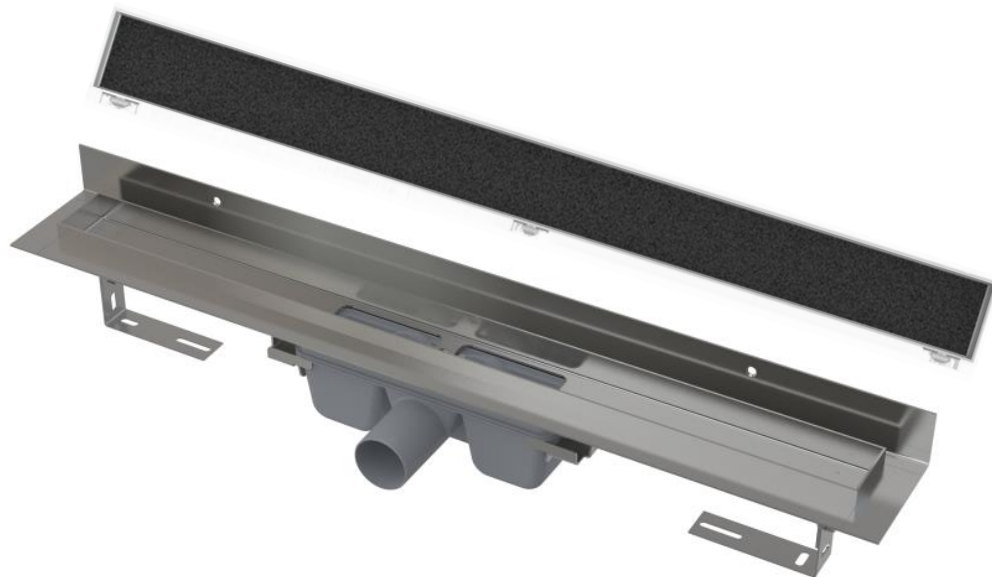

- **Umyvadlo nábytkové Villeroy & Boch s otvorem Verity Line 600x500 mm Bílá Alpin**

- **Umyvadlo nábytkové Villeroy & Boch s
otvorem Verity Line dvojumyvadlo
1300x500 mm Bílá Alpin**

- **Umývatko klasické Villeroy & Boch s otvorem Architectura otvor pro armaturu proražen vpravo, s přepadem 360x260 mm Bílá Alpin**

- **Baterie umyvadlová Grohe stojánková páková Essence New s odtokovou soupravou 5/4" chrom**

- **Sifon umyvadlový , mosazný Easy designový 5/4" ,32 mm chrom**

- **Předstěnový wc modul Concept Kombifix UP320 s výplní a tlumící vložkou bez tlačítka hl. 12 cm + Ovládací deska - Concept Sigma01 bílá**

- **WC závěsné Villeroy & Boch odpad
vodorovný Subway 2.0 hluboké
splachování 370x560 mm Bílá Alpin
Ceramicplus Viclean bidetovací sedátko
pro Subway 2.0**

- **WC závěsné Villeroy & Boch odpad
vodorovný Verity Line s hlubokým
splachováním bez vnitřního okraje
375x560 mm + Sedátko WC V&B
duraplastové s kov. panty Verity Line
SLIMSEAT**

- **Zástěna sprchová dveře - sklo Concept 300 do niky, upevnění vpravo 1000x1900mm stříbrná lesklá/čiré AP**

- **Žlab podlahový - - Concept 100 s okrajem pro plný rošt, ke stěně 850 mm nerez + Rošt ke žlabům - nerezový Rošt pro vložení dlažby Concept 850 mm**